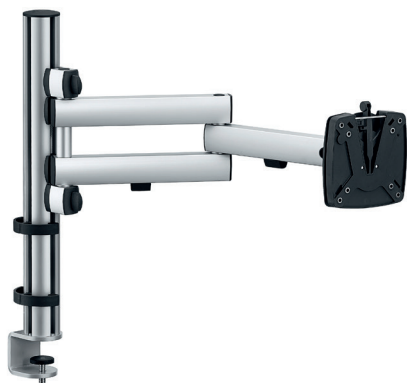

# NOVUS TSS Basic

- Výška sloupku: 445 mm
- Upevnění na stůl systémovým úchytem 1 pro tloušťku desky stolu 1440 mm
- Akční dosah: NOVUS TSS folding arm III 505 mm
- Vhodné ke standardnímu upevňovacímu prvku 75x100 mm
- Nosnost: hmotnost monitoru 12 kg, plynule nastavitelná výška

Provedení	Č. výrobku	EAN
  stříbrná   antracitová	220+0050+000	4009729046616

Hodnota udává maximální nosnost nosného prvku, resp. maximální hmotnost monitoru v kilogramech.

Upevnění na stůl systémovým úchytem 1 pro tloušťku desky stolu 1440 mm

Hodnota uvádí výšku sloupku v mm.

Hodnota uvádí dosah výrobku v mm

Rozsah otáčení držáku je uveden ve ° (stupních).

Novus poskytuje 5letou záruku při odpovídajícím zacházení

Atribut „German Engineering“ je zárukou, že výrobek byl vyvinut podle německých standardů. Výroba bude prováděna ve vlastních výrobních závodech a výrobky jsou vyváženy z Německa do celého světa.